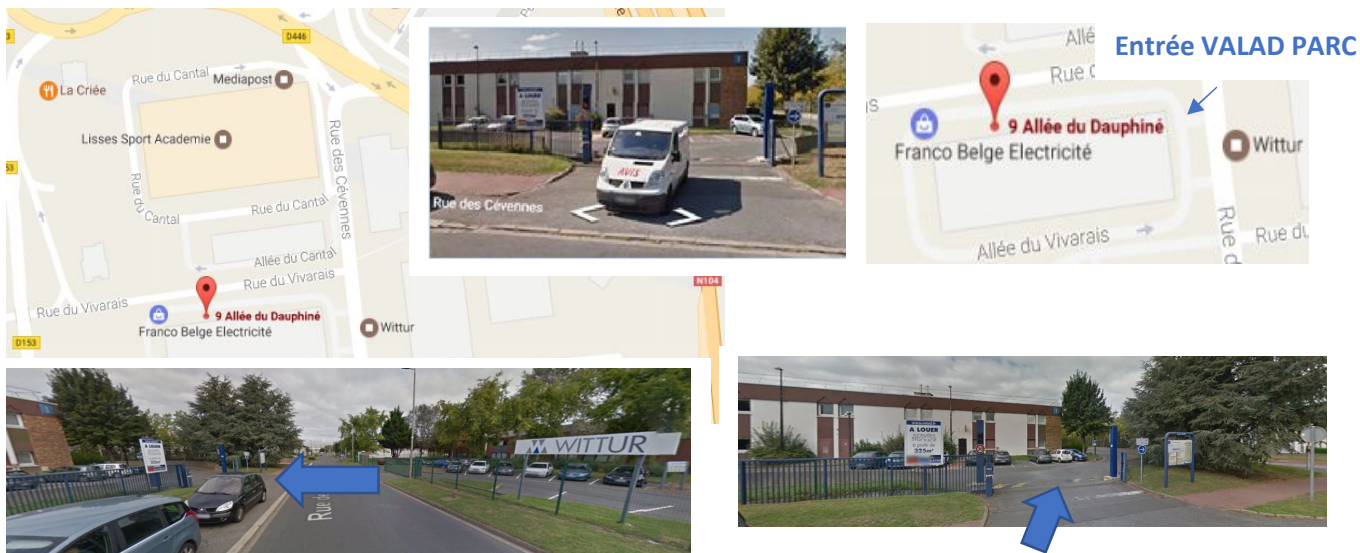

Formation – Sécurité

A3 Formation-Sécurité 9 allée du Dauphiné, ZI petite Montagne Sud 91090 LISSES :

En voiture :

Depuis PARIS :

A6 direction Lyon / Evry

N 104 direction Corbeil/ Marne la Vallée / Lisses Centre

N104 Sortie 34 : Lisses / Courcouronnes/ Bois Briard

Suivre la D446 direction Lisses

puis **ZI PETITE MONTAGNE SUD**

Prendre la rue des Cévennes puis entrer sur le VALAD PARC en face de Wittur (7 rue des Cévennes)

Depuis LYON :

A6 direction Paris

N 104 direction Corbeil/ Evry / Courcouronnes/ Bondoufle

N104 Sortie 32 : Corbeil / Evry /

N7 Suivre la D446 direction Lisses puis **ZI PETITE MONTAGNE SUD** Prendre la rue des Cévennes puis entrer sur le VALAD PARC en face de Wittur